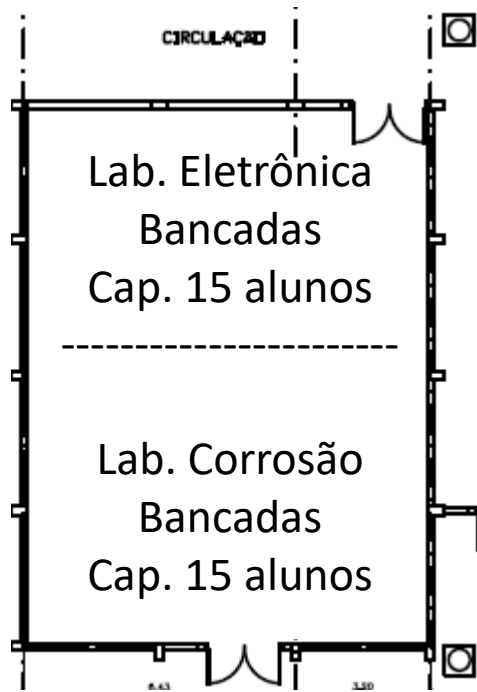

Carreta

Multimídia
TV e Som
1 notebook
Cap. 40 alunos

Lab. Inf. 1
20 comp. Alunos
1 comp. Prof.
Lousa, Webcam, Datashow
Cap. 40 alunos

Lab. Inf. 2
20 comp. Alunos
1 comp. Prof.
Lousa (dig), Webcam,
Datashow
Cap. 40 alunos

Lab. Inf. 4
20 comp. Alunos
1 comp. Prof.
Lousa, Webcam, TV
Cap. 40 alunos

Lab. Inf. 3
20 comp. Alunos
1 comp. Prof.
Lousa, Webcam, Datashow
Cap. 40 alunos

CIRCULAÇÃO

Cap. 10
alunos