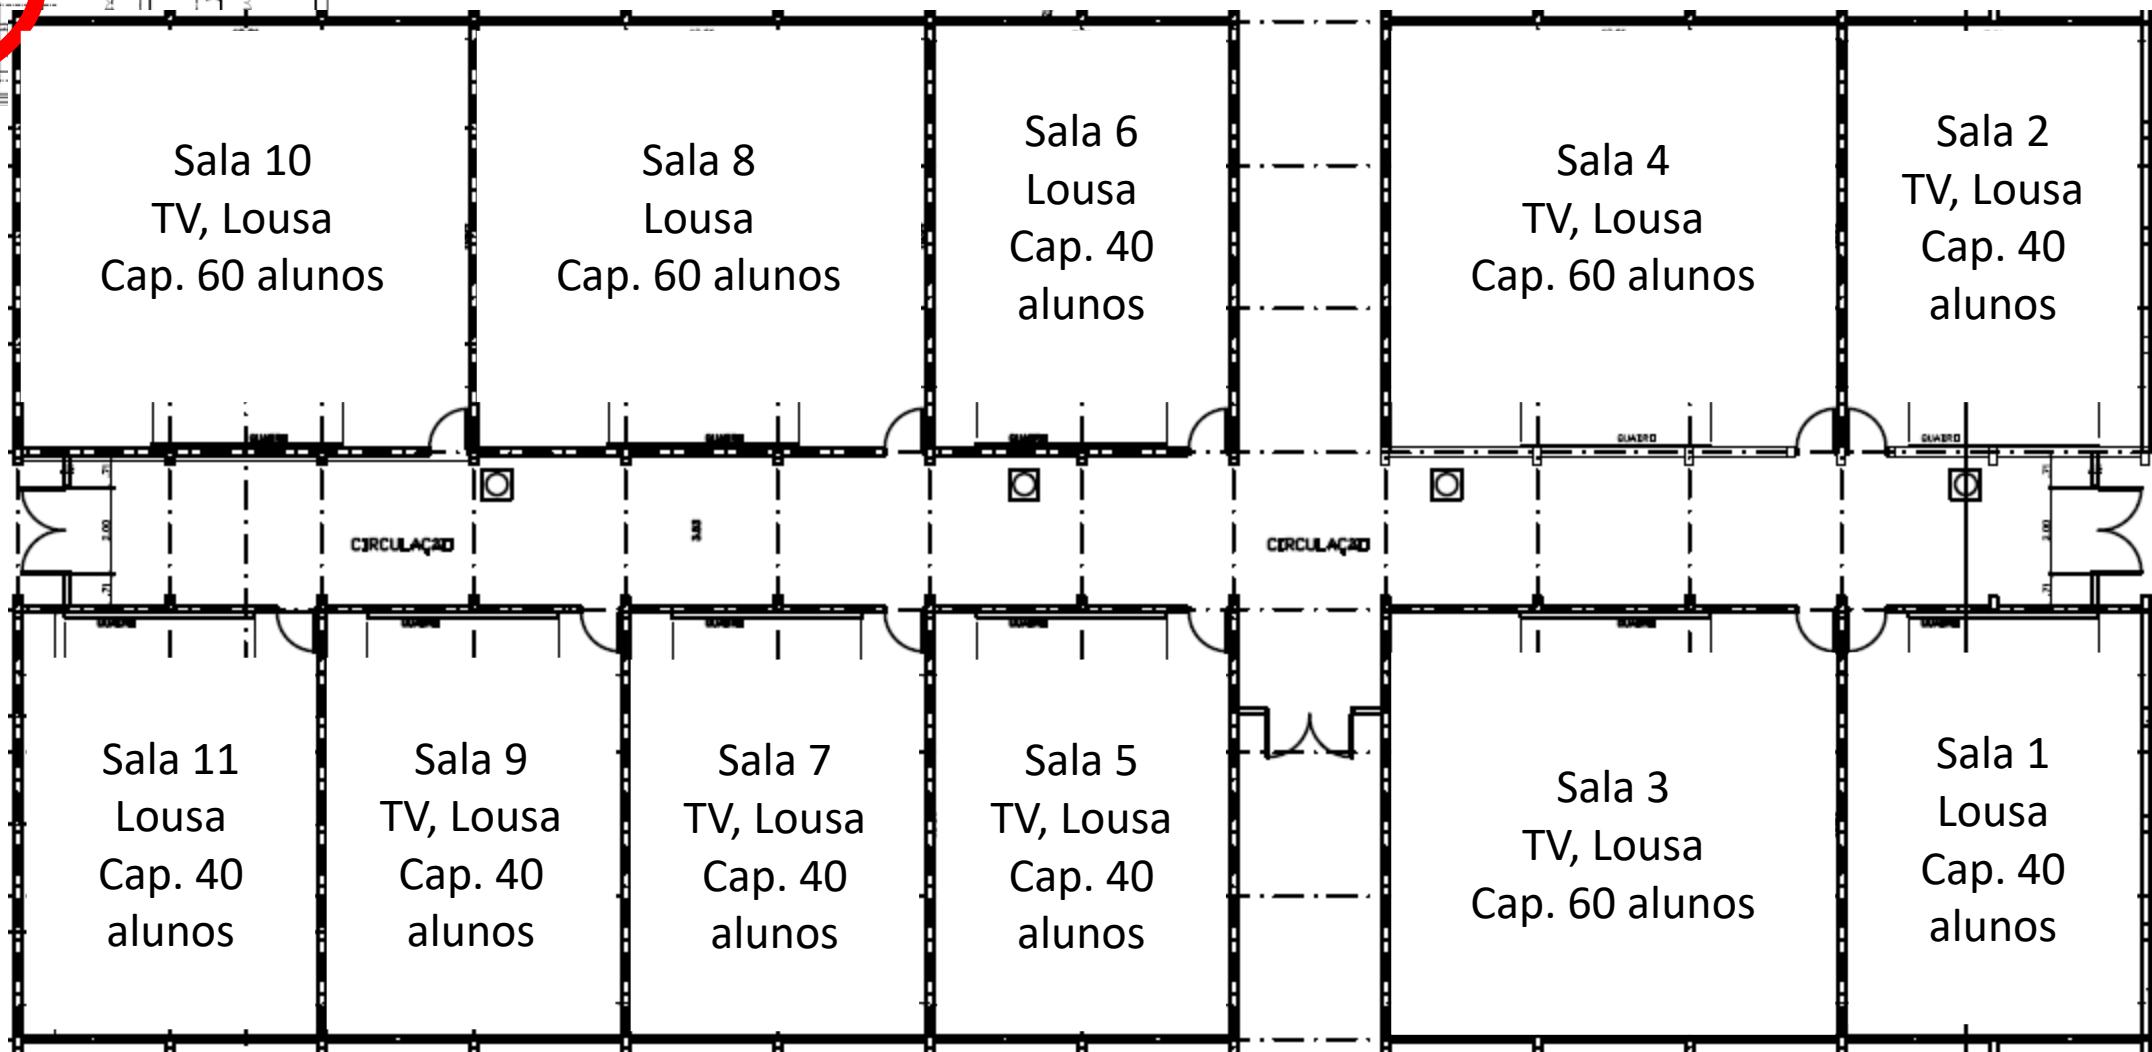

Carreta

Multimídia
TV e Som
1 notebook
Cap. 40 alunos

Lab. Inf. 1
20 comp. Alunos
1 comp. Prof.
Lousa, Webcam, Datashow
Cap. 40 alunos

Lab. Inf. 2
20 comp. Alunos
1 comp. Prof.
Lousa (dig), Webcam,
Datashow
Cap. 40 alunos

Lab. Inf. 4
20 comp. Alunos
1 comp. Prof.
Lousa, Webcam, TV
Cap. 40 alunos

Lab. Inf. 3
20 comp. Alunos
1 comp. Prof.
Lousa, Webcam, Datashow
Cap. 40 alunos

CIRCULAÇÃO

Cap. 10
alunos