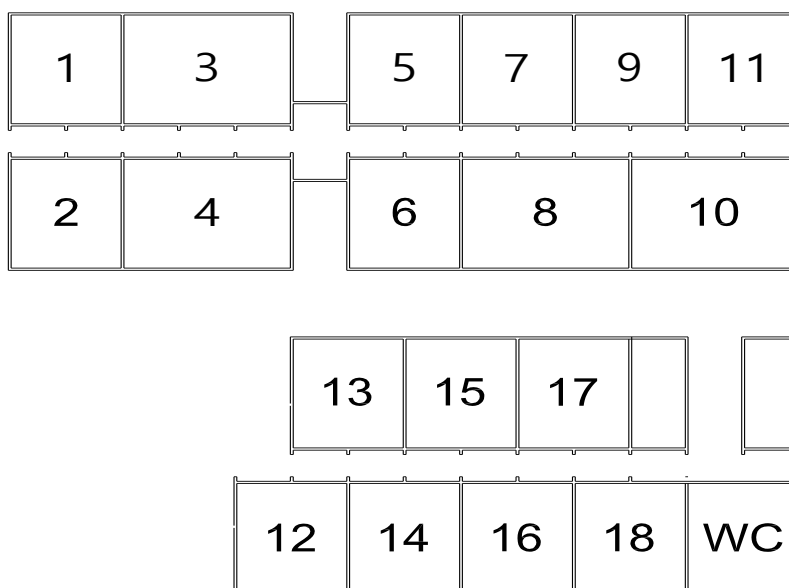

Salas de aula – Docentes Noturno

SALA	PROFESSORES				
	SEGUNDA	TERÇA	QUARTA	QUINTA	SEXTA
1	Muniz	Muniz	Muniz	Muniz	Muniz
2	Brianda	Marina	Brianda	Otávio	Otávio
3	Cálculo	Vânia	Helenita	Alexandre	Péricles
4	Leandro Torres / Roberta	Helenita	Gabriela	Juliano	Alex / Roberta
5	Leandro M.	Eletricidade	Sachetto.	Leandro M.	Gustavo
6	Simoni	Péricles	Alex	Cálculo II	Maria
7	Franzotti	Gustavo	Franzotti	Rosamel	Gilberto
8	Marina	Roberta	Roberta	Roberta	Marina
9	Edmilson	Edmilson	Edmilson	Alessandro	Edmilson
10	Fernando A. / Fernando A.	Solange	Valéria	Clóvis	Alessandra
11	Geferson	Fernando	Mírian	Alessandra	Brianda.
12	Marcelo / Marcelo	Mírian	Marina	Rafael	Rafael
13	Maria / Maria	Lab. Proc. Mec.	Rafael	Franzotti	Valéria
14	Silvânia	Gest. Qual. / Adriano	Mônica	Brianda	Mônica
15	Helenita	Gabriela	Clésio	Odair	Silvânia
16	Otávia	Clésio	Alex / Adriano	Fernando F.	Leandro M.
17	Cássia	Fabiana	Marcelo	Gustavo	Clésio
18	Cursinho	Cursinho	Cursinho	Cursinho	Cursinho
LAB 1	Mara		Maria	Rogério	Geferson
LAB 2		Rogério	Marcelo / Rogério	Luciano	Rogério / Otávia
LAB 3					Maria
MULTI	Fabiana	Mariela	Mariela	Fabiana	Fabiana
AUDIT		Omar			