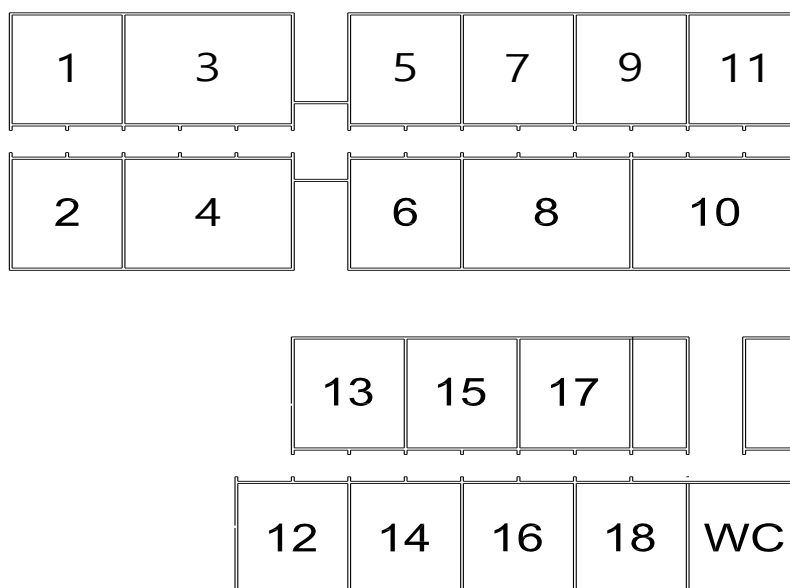

## Salas de aula – Docentes Noturno

SALA	PROFESSORES				
	SEGUNDA	TERÇA	QUARTA	QUINTA	SEXTA
1	Muniz	Muniz	Muniz	Muniz	Muniz
2	Brianda	Marina	Brianda	Otávio	Otávio
3	Cálculo	Vânia	Helenita	Alexandre	Péricles
4	Leandro Torres / Roberta	Helenita	Gabriela	Juliano	Alex / Roberta
5	Leandro M.	Eletricidade	Sachetto.	Leandro M.	Gustavo
6	Simoni	Péricles	Alex	Cálculo II	Maria
7	Franzotti	Gustavo	Franzotti	Rosamel	Gilberto
8	Marina	Roberta	Roberta	Roberta	Marina
9	Edmilson	Edmilson	Edmilson	Alessandro	Edmilson
10	Fernando A. / Fernando A.	Solange	Valéria	Clóvis	Alessandra
11	Geferson	Fernando	Mírian	Alessandra	Brianda.
12	Marcelo / Marcelo	Mírian	Marina	Rafael	Rafael
13	Maria / Maria	Lab. Proc. Mec.	Rafael	Franzotti	Valéria
14	Silvânia	Gest. Qual. / Adriano	Mônica	Brianda	Mônica
15	Helenita	Gabriela	Clésio	Odair	Silvânia
16	Otávia	Clésio	Alex / Adriano	Fernando F.	Leandro M.
17	Cássia	Fabiana	Marcelo	Gustavo	Clésio
18	Cursinho	Cursinho	Cursinho	Cursinho	Cursinho
LAB 1	Mara		Maria	Rogério	Geferson
LAB 2		Rogério	Marcelo	Luciano	Rogério
LAB 3			Rogério		Otávia
MULTI	Fabiana	Mariela	Mariela	Fabiana	Fabiana
AUDIT		Omar			